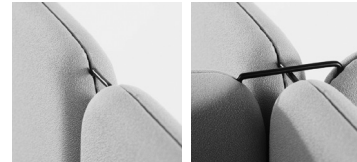

Mobil bordsskärm h450 x d30 mm/
Mobile table display

bredd/width mm
600 1200
800 1400
1000 1600

Kopplingar och väggbeslag/Connectors and wall fittings

För att koppla ihop skärmar behövs två 40 mm kopplingar till varje skarv, en upptill och en nedtill. För att fästa en skärm i väggen används väggfästen och 3-vägskopplingar.

Two 40 mm connectors one at top and one at the bottom are used to connect two screens. Wall brackets and 3-way connectors are used to connect screens to a wall.

Softline benpaket/Softline leg set

Benpaket 50mm/Leg set 50mm