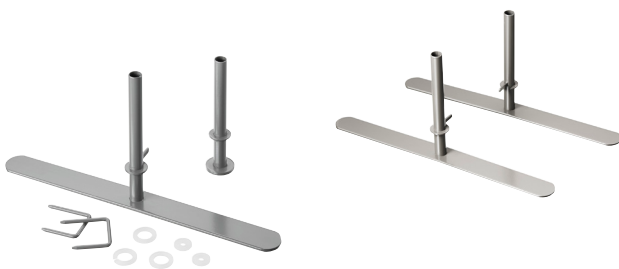

Mobil bordsskärm h450 x d30 mm/
Mobile table display

bredd/width mm
600 1200
800 1400
1000 1600

Kopplingar och väggbeslag/Connectors and wall fittings

För att koppla ihop skärmar behövs två 40 mm kopplingar till varje skarv, en upptill och en nedtill. För att fästa en skärm i väggen används väggfästen och 3-vägskopplingar.

Two 40 mm connectors one at top and one at the bottom are used to connect two screens. Wall brackets and 3-way connectors are used to connect screens to a wall.

Softline benpaket/Softline leg set

Benpaket 50mm/Leg set 50mm

Benpaket finns även med hjul (höjd 65 mm)/Also available with wheels (height 65 mm)

Tillbehör Softline/Additional shelving Softline

Softlines nya tillbehör: hyllor i transparent akryl med ett minimalistiskt uttryck. Tillbehören finns i tre olika utföranden: pennkopp, hylla och postfack som enkelt hängs på skärmens övre kant.