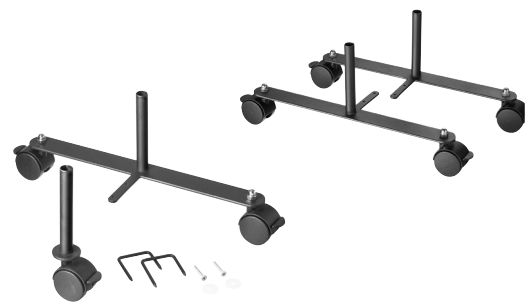

Mobil bordsskärm h450 x d30 mm/
Mobile table display

bredd/width mm
600 1200
800 1400
1000 1600

Kopplingar och väggbeslag/Connectors and wall fittings

För att koppla ihop skärmar behövs två 40 mm kopplingar till varje skarv, en upptill och en nedtill. För att fästa en skärm i väggen används väggfästen och 3-vägskopplingar.

Two 40 mm connectors one at top and one at the bottom are used to connect two screens. Wall brackets and 3-way connectors are used to connect screens to a wall.

Softline benpaket/Softline leg set

Benpaket 50mm/Leg set 50mm

Benpaket finns även med hjul (höjd 65 mm)/Also available with wheels (height 65 mm)

Tillbehör Softline/Additional shelving Softline

Softlines nya tillbehör: hyllor i transparent akryl med ett minimalistiskt uttryck. Tillbehören finns i tre olika utföranden: pennkopp, hylla och postfack som enkelt hängs på skärmens övre kant.