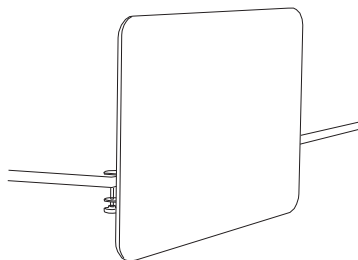

The screen is available in several performances: attached over the desk, modesty panel or as a mobile, free-standing screen.

Golvskärmen finns i två olika tjocklekar: 30 och 50 mm.

The floor screen is available in two different thicknesses: 30 and 50 mm.

Softline bordsskärm/Softline table screen

Rak h450 alt.590 x d30 mm
Rectangular

bredd/width mm
600 1200 1800
800 1400 2000
1000 1600

Nedhängande h650 x d30 mm/
Modesty panel

bredd/width mm
600 1000 1600
800 1200 1800
830 1400 2000

Mobil bordsskärm h450 x d30 mm/
Mobile table display

bredd/width mm
600 1200
800 1400
1000 1600

Kopplingar och väggbeslag/Connectors and wall fittings

För att koppla ihop skärmar behövs två 40 mm kopplingar till varje skarv, en upptill och en nedtill. För att fästa en skärm i väggen används väggfästen och 3-vägskopplingar.

Two 40 mm connectors one at top and one at the bottom are used to connect two screens. Wall brackets and 3-way connectors are used to connect screens to a wall.

Softline benpaket/Softline leg set

Benpaket 50mm/Leg set 50mm